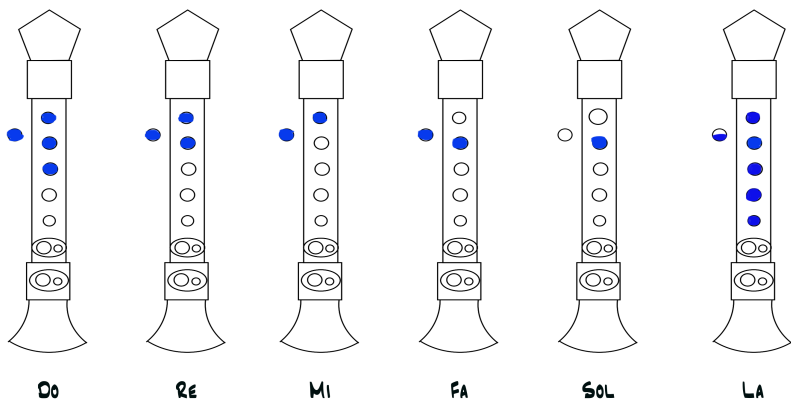

# Home Sweet Home

Henry Rowley Bishop  
Arr. Jacqueline Cardoza

Flute

Flute

$\text{♩} = 90$

C G7 C

Fl.

Fl.

8 G7 C F7 C G7 C F7 C

Fl.

Fl.

16 G7 C Dm F7 G7 C F7

Fl.

Fl.

23 C F7 G7 C

## Posiciones de Flauta Alto

## Posiciones de Flauta Soprano